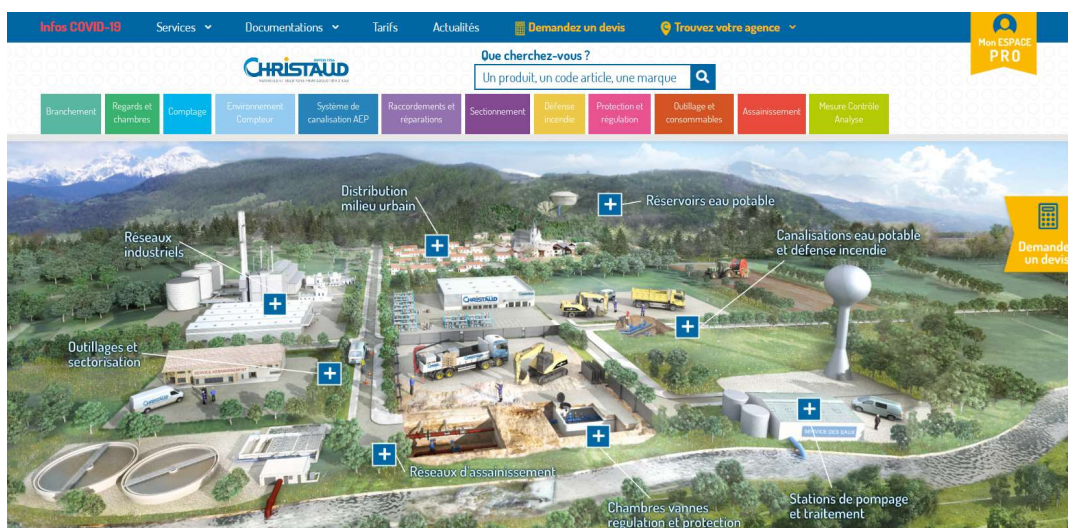

Christaud s'inscrit auprès de ces clients comme un distributeur spécialisé dans les matériels et solutions pour l'adduction d'eau.

Notre offre de service s'articule autour 4 axes :

- Logistique de proximité (enlèvement et livraison)
- Conseils technique et connaissance des usages locaux
- Informations produits et mise en oeuvre
- Formations

Au travers de nos outils digitaux, découvrez tout l'esprit Christaud :

- Visiter le site web : <https://www.christaud.com/>