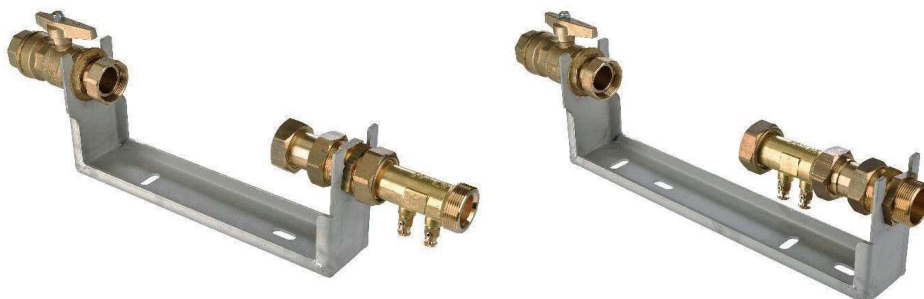

→ Kit étrier fixe pour compteur Dn20-25-30-40

■ Kit étrier avec robinet 4102

Type	Diamètre nominal	Raccordement entrée	Raccordement sortie	Longueur	Code produit
Clapet intérieur	Dn20 mm	robinet 4102 Ø 32 mm 26/34	clapet intérieur 26/34	365 mm	1135474
Clapet intérieur	Dn25 mm	robinet 4102 Ø 40 mm 33/42	clapet intérieur 33/42	450 mm	-
Clapet intérieur	Dn30 mm	robinet 4102 Ø 40 mm 40/49	clapet intérieur 40/49	470 mm	-
Clapet intérieur	Dn40 mm	robinet 4102 Ø 50 mm 50/60	clapet intérieur 50/60	520 mm	-
Clapet intérieur	Dn40 mm	robinet 4102 Ø 63 mm 50/60	clapet intérieur 50/60	520 mm	-
Clapet extérieur	Dn20 mm	robinet 4102 Ø 32 mm 26/34	clapet extérieur 26/34	290 mm	775475
Clapet extérieur	Dn25 mm	robinet 4102 Ø 40 mm 33/42	clapet extérieur 33/42	360 mm	1135473
Clapet extérieur	Dn30 mm	robinet 4102 Ø 40 mm 40/49	clapet extérieur 40/49	378 mm	775476
Clapet extérieur	Dn40 mm	robinet 4102 Ø 50 mm 50/60	clapet extérieur 50/60	428 mm	775477
Clapet extérieur	Dn40 mm	robinet 4102 Ø 63 mm 50/60	clapet extérieur 50/60	428 mm	1135475

ENVIRONNEMENT
COMPTEUR