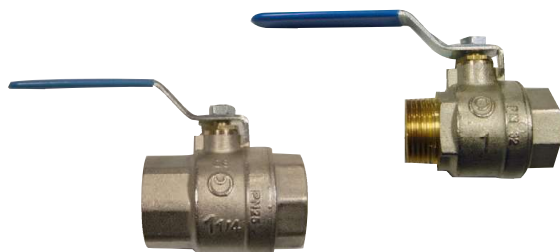

Vannes à boisseau sphérique

→ Petite robinetterie

■ Vanne laiton PN 25-32

Pas	FF	MF
8/13	443002	-
12/17	443514	-
15/21	974402	974408
20/27	974403	974409
26/34	974404	974410
33/42	974405	974411
40/49	974406	974412
50/60	97440	974413