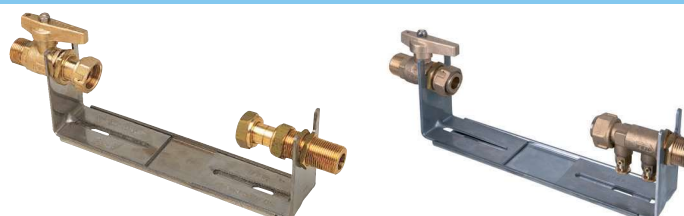

■ Kit étrier réglable avec robinet droit mâle 4174

Type	Raccordement entrée	Raccordement sortie	Longueur	Code produit
Passerelle	robinet 4174 filetage 20/27	passerelle télescopique 20/27	220-360 mm	-
Passerelle	robinet 4174 filetage 26/34	passerelle télescopique 20/27	220-360 mm	-
Clapet intérieur	robinet 4174 filetage 20/27	clapet 8950 20/27	220-360 mm	-