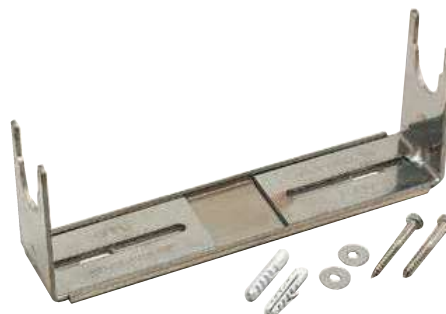

■ Etrier inox réglable Dn15 et Dn20

Libellé produit	Code produit
ETRIER REGLABLE 220-360MM COMPTEUR DN15-20 125 MM NU	1135465
ETRIER REGLABLE 220-360MM COMPTEUR DN15-20 125 MM +VIS PLASTIQUE	472734
ETRIER REGLABLE 220-360MM COMPTEUR DN15-20 125 MM +VIS BETON	1135464