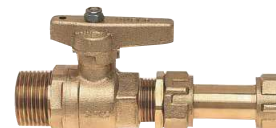

→ Robinets avant compteur fixe à boisseau sphérique

■ Robinet droit extensible mâle / écrou compteur Type 4162

Type	Raccordement entrée	Raccordement sortie	Réglage	Code produit
Avec écrou pour support compteur	filetage 20/27	écrou libre 20/27	106-131 mm	357495
Avec écrou pour support compteur	filetage 20/27	écrou libre 20/27	119-144 mm	244240
Avec écrou pour support compteur	filetage 26/34	écrou libre 20/27	121-146 mm	357496
Avec écrou pour support compteur	filetage 26/34	écrou libre 26/34	121-146 mm	-
Avec écrou pour support compteur	filetage 26/34	écrou libre 26/34	101-120 mm	-