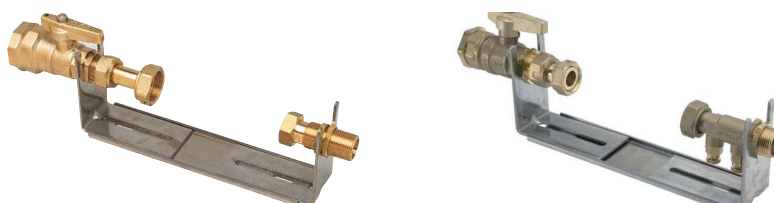

■ Kit étrier réglable avec robinet extensible 4315

Type	Raccordement entrée	Raccordement sortie	Longueur	Code produit
Passerelle	robinet 4315 Ø 25 mm	passerelle 20/27	220-360 mm	-
Passerelle	robinet 4315 Ø 32 mm	passerelle 20/27	220-360 mm	-
Clapet intérieur	robinet 4315 Ø 25 mm	clapet 8950 20/27	220-360 mm	-
Clapet intérieur	robinet 4315 Ø 32 mm	clapet 8950 20/27	220-360 mm	-