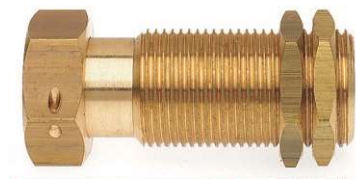

## Passerelle cloison

Type	Pas	Longueur	Code produit
Télescopique	20/27	50-80 mm	-
Télescopique	20/27	75-110 mm	318742
Télescopique	26/34	77-105 mm	318745
Télescopique	33/42	88-121 mm	-
Télescopique	40/49	90-135 mm	-
Télescopique	50/60	90-135 mm	-
Fixe	20/27	45 mm	1135501
Fixe	20/27	58 mm	299774
Fixe	26/34	50 mm	-
Fixe	26/34	70 mm	-
Fixe	33/42	69 mm	-
Fixe	40/49	62 mm	-
Fixe	50/60	66 mm	-